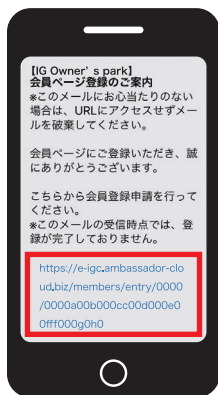

会員登録手順

1 二次元コード読み取り

カメラで二次元コードを読み取る

2 新規会員登録

ログイン画面が開いたら「新規会員登録」を押す

3 アドレス入力

①メールアドレスを入力後
②「送信する」を押す

*メールアドレスの入力間違いによりメールが返って来ないという事例がございます。メールアドレスを入力の際は、よくご確認ください。
@outlook.jp
@icloud.com などエラーになる事例が発生しています。

4 届いたメールを確認

届いたメールのURLを押して開く

*正しいメールアドレスを入力してもメールが届かない場合は、『@ambassador-cloud.biz』からのメールを受信できるようにドメイン指定受信設定をお願いいたします。

5 情報入力

開いた本登録画面にて住所、氏名などのお客様情報をご入力後、送信ボタンを押して送信する

6 登録申請完了

「会員登録申請を受け付けました」のメールが届きます。
2営業日ほどお待ちください。
(弊社で承認手続きをいたします)
「会員登録完了しました」のメールが届きます。
会員ページURLからログインし、サイトをご覧ください。